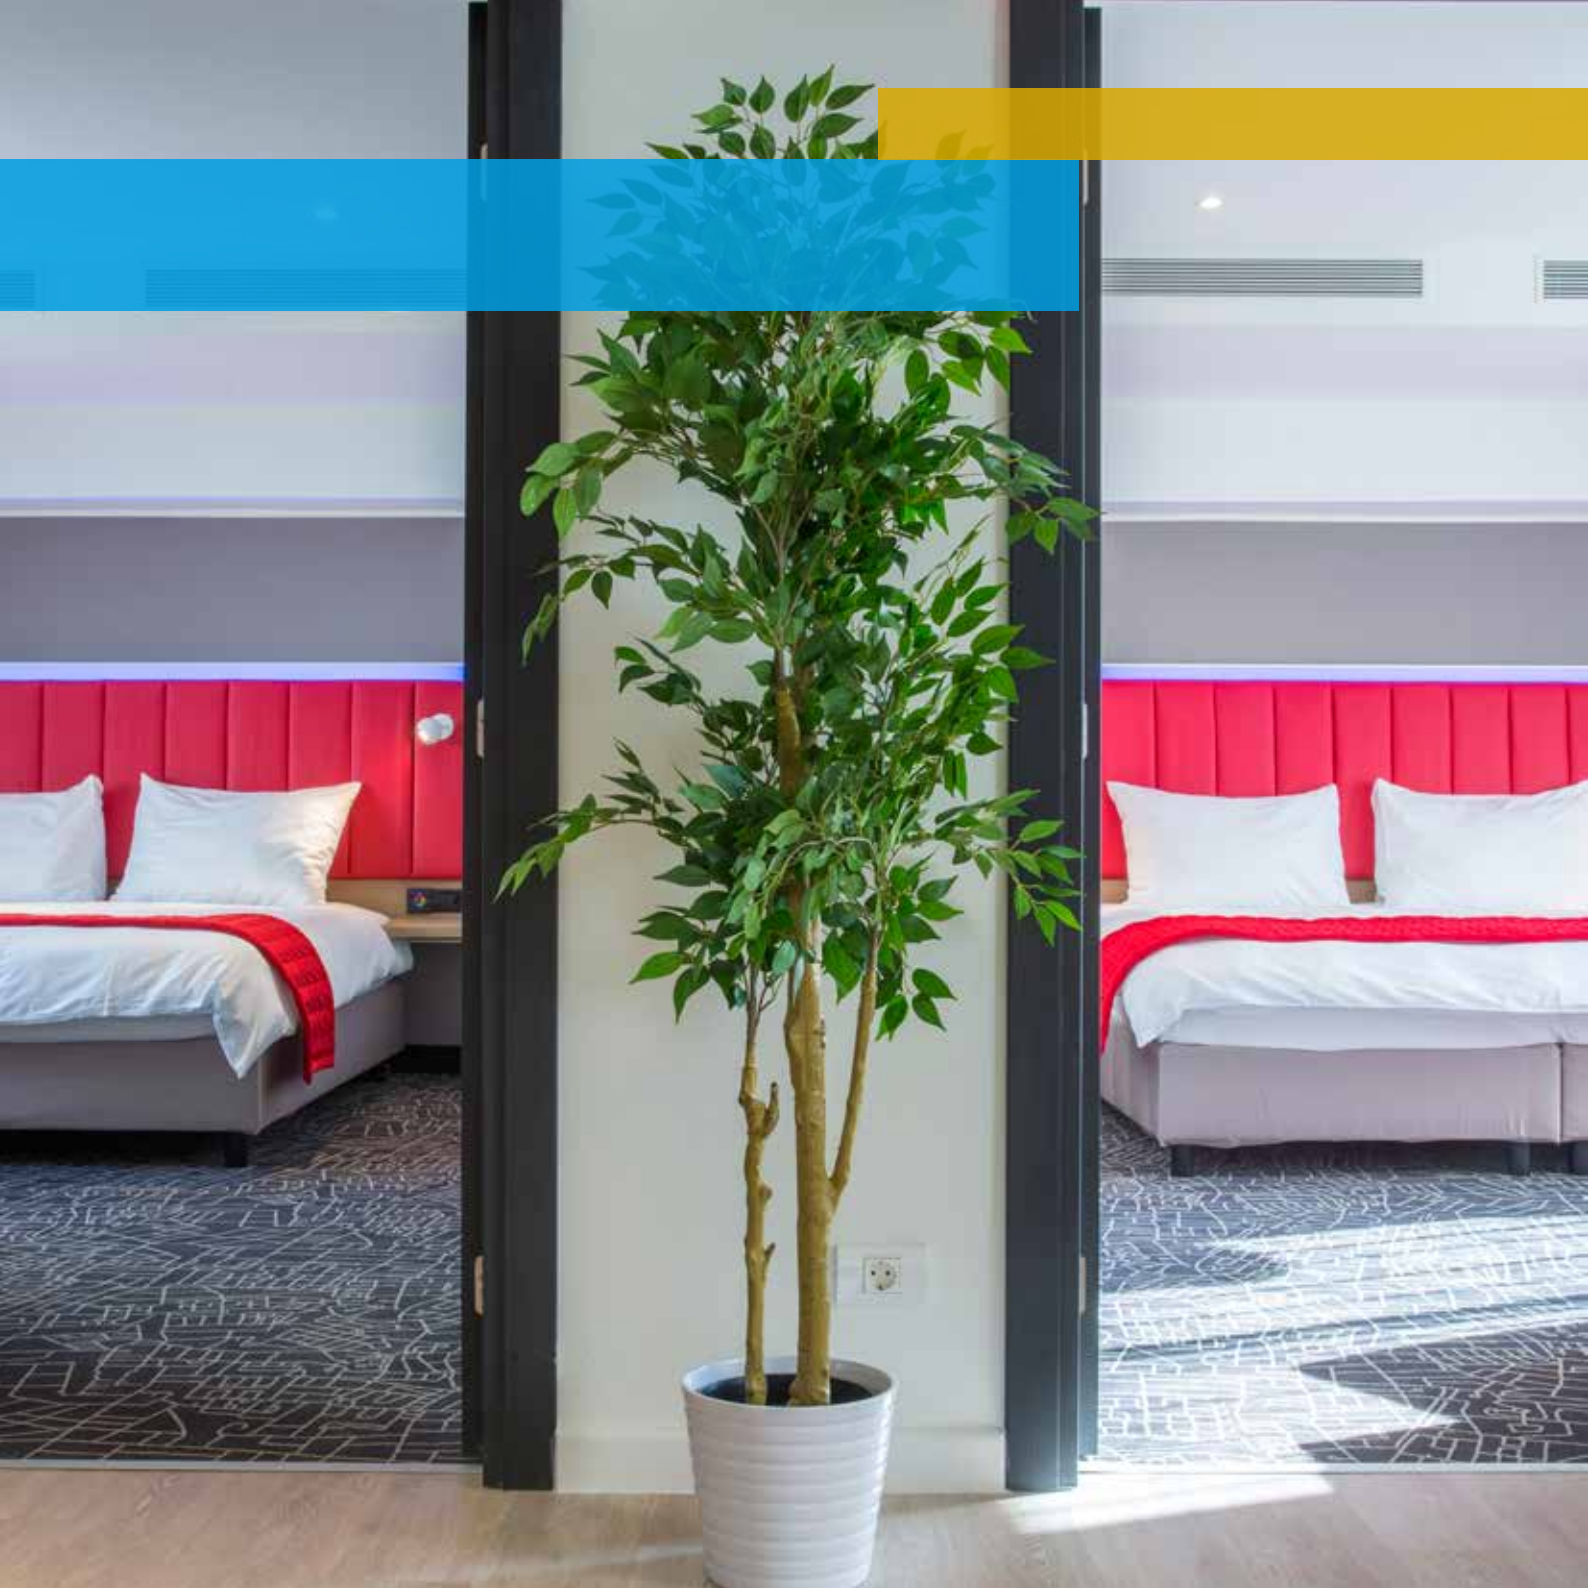

Approximate size: 25 sqm
Maximum number of guests: 2 adults

Key features:

- › Tea/Coffee making facilities
- › Free Wireless High-speed Internet
- › Individual climate control
- › Ironing board and iron
- › In-room safe
- › Satellite TV channels
- › Walk-in shower or bathtub shower
- › Work desk
- › Some rooms have balconies looking over the city

Dimensiune aproximativă: 25 mp
Număr maxim de oaspeți: 2 adulți

Dotări principale:

- › Facilități pentru preparare ceai/cafea
- › Internet wireless de mare viteză gratuit
- › Control individual al climatizării
- › Masă și fier de călcat
- › Seif în cameră
- › Canale TV prin satelit
- › Cabină de duș sau cadă
- › Birou
- › Unele camere au balcoane cu vedere către oraș

apartament cu un dormitor

Ideal pentru șederi mai lungi

Având de cel puțin două ori mărimea camerelor standard, apartamentul cu un dormitor este alegerea ideală de cazare pentru șederi prelungite și include o zonă de relaxare spațioasă și o chicinetă.

Dimensiunea aproximativă a apartamentului cu un dormitor: 50 mp
Număr maxim de oaspeți: 3

Dotări principale:

- › Facilități pentru preparare ceai/cafea
- › Internet wireless de mare viteză gratuit
- › Control individual al climatizării
- › Masă și fier de călcat
- › Seif în cameră
- › Canale TV prin satelit
- › Cabină de duș sau cadă
- › Birou
- › Unele apartamente au balcoane cu vedere către oraș
- › Zonă de relaxare spațioasă și chicinetă